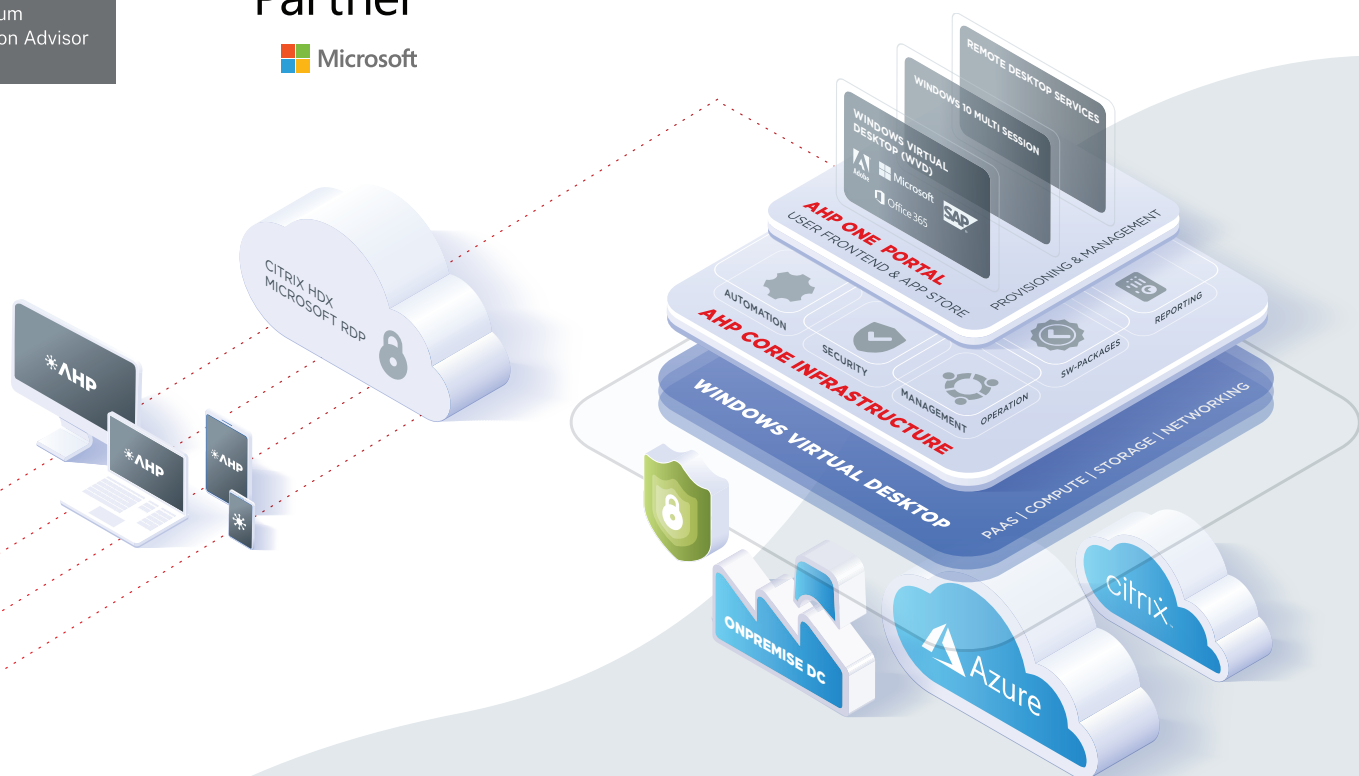

Sie haben die Wahl!

Ob Public oder Hybrid Cloud – die Entscheidung liegt bei Ihnen

Public Cloud – Azure only:

Die komplette schlüsselfertige CANCOM AHP Enterprise Cloud mit Microsoft Windows Virtual Desktops (Windows 10 Enterprise Multi-User Session) lässt sich einfach in Microsoft Azure abbilden und flexibel auf individuelle Anforderungen anpassen. Sie haben die Wahlfreiheit: Entscheiden Sie sich bei AHP on Azure für eine reine Microsoft WVD-Umgebung oder eine Umgebung mit Microsoft WVD und Citrix Cloud.

Hybrid Cloud:

Mithilfe der CANCOM AHP Enterprise Cloud können virtuelle Desktops sowohl aus kundeneigenen Rechenzentren oder CANCOM Rechenzentren, als auch gleichzeitig aus Microsoft Azure zur Verfügung gestellt werden. Sie haben die Wahlfreiheit: Entscheiden Sie sich bei AHP on Azure für eine reine Microsoft-Umgebung oder eine Umgebung mit Microsoft und Citrix Cloud.

Gold
Microsoft
Partner

AHP on Azure auf einen Blick

- ✓ Reduzierung der Gesamtkosten
- ✓ Steigerung der Effizienz
- ✓ Steigerung der Mitarbeiterproduktivität
- ✓ Verbesserung der User Experience
- ✓ Bessere Compliance & Sicherheit
- ✓ Optimierung der Unternehmens-Agilität

Haben wir Ihr Interesse geweckt? Dann kontaktieren Sie uns!

CANCOM Enterprise Workplace
modern-work@cancom.de | ahp@cancom.de

CANCOM